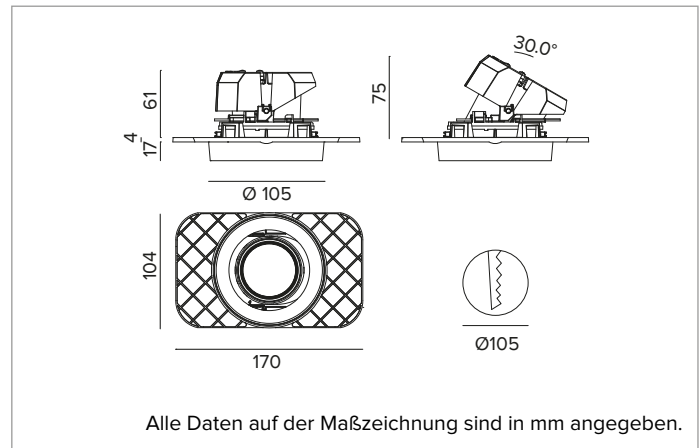

1T8758ELTR | CCTEVO ARCHITECTURAL 105

Ausrichtbarer LED-Einbaustrahler als Trimless-Version

		3000K	H(m)	D(m)	Emax(lx)	
		Ra90			31°	
		Fixture Power	20W	1	0.56	5576
		Source Flux	2267lm	2	1.12	1394
		Fixture Flux	1752lm	3	1.67	620
		Efficacy	87lm/W	4	2.23	348
TS1306	Imax=2459cd/klm	Imax	5576cd	5	2.79	223

MECHANISCHE MERKMALE

Gehäuse und Wärmeabführung aus schwarz lackiertem Druckguss-Aluminium. Schwarze Abdeckung. Ausrichtungsmöglichkeiten des Optikgehäuses um 30° auf vertikaler Ebene mit mechanischer Arretierung der Ausrichtung mittels Skala, und auf horizontaler Ebene um 358°. Trimless-Version mit Trägerelement für den versenkten Einbau in Gipskarton.
Farbe und Oberfläche: Tiefschwarz
Gewicht: 0,61Kg
Version: TRIMLESS
Schutzart: IP20 eingebauter Leuchtenteil
Schutzart: IP40 von unten